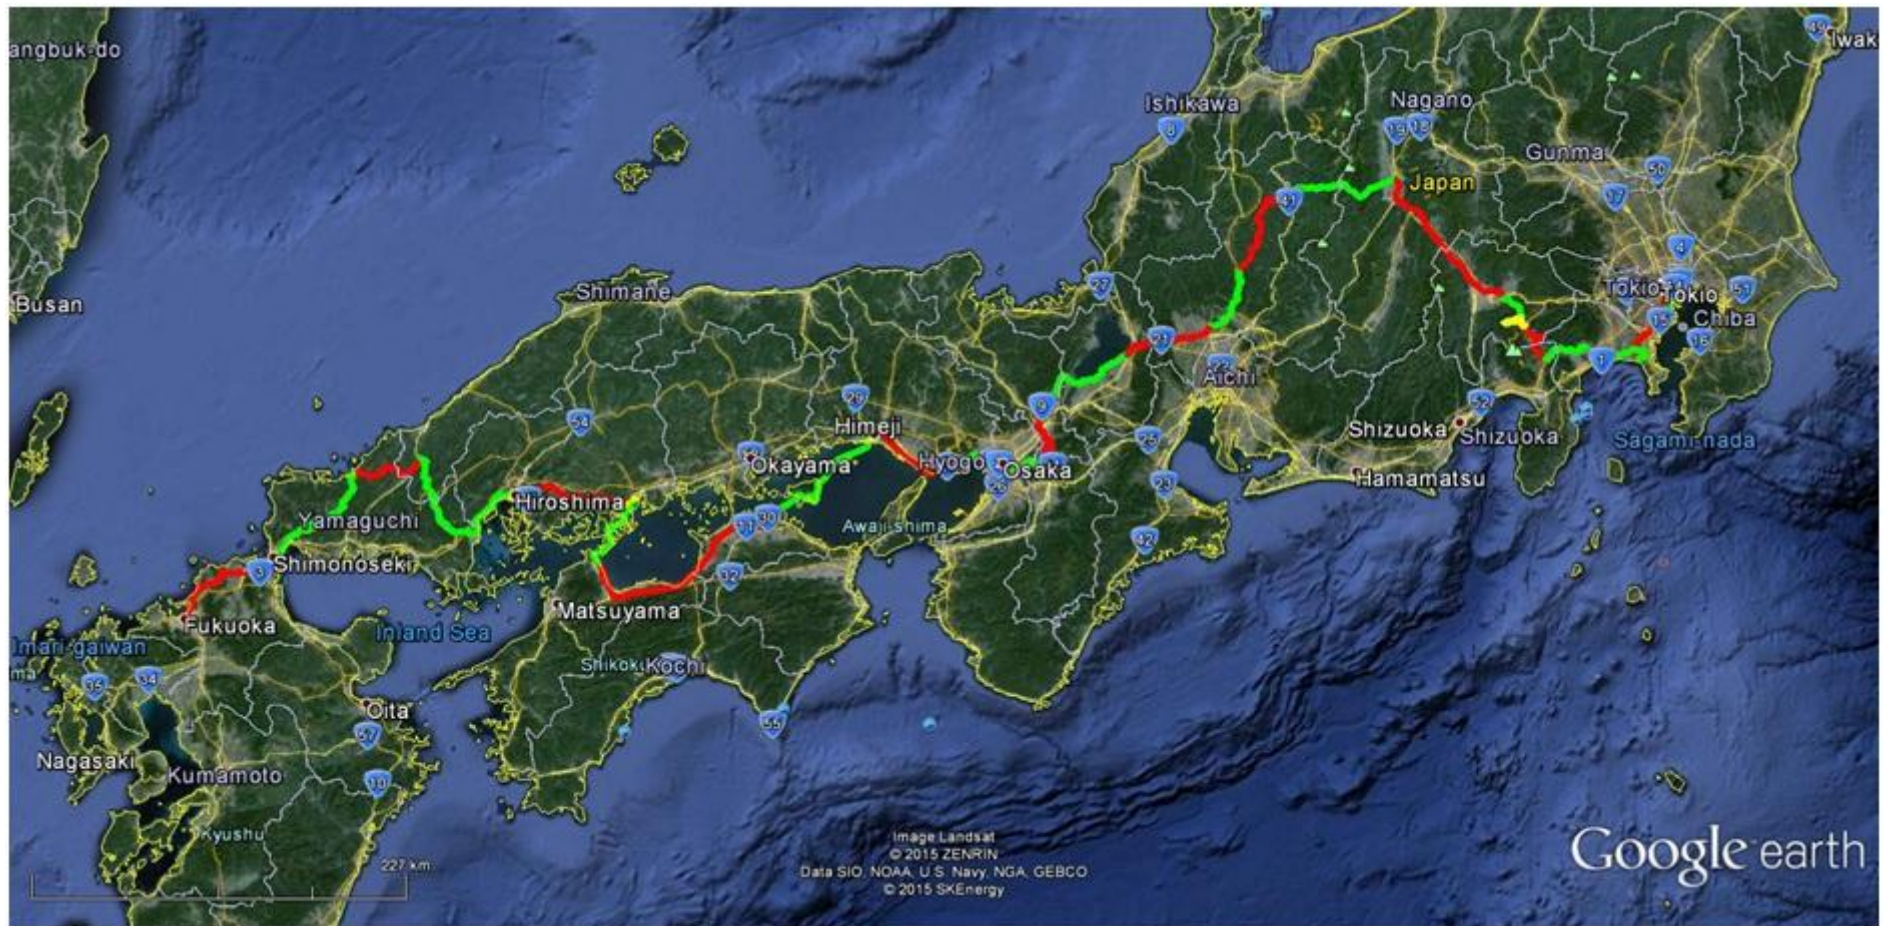

REISSHEMA : Japan, fietsen naar Zen via Yin en Yang.

REISPERIODE 16 september - 17 oktober 2015 JAPAN						
MAANDAG	DINSDAG	WOENSDAG	DONDERDAG	VRIJDAG	ZATERDAG	ZONDAG
		16 september	17 september	18 september	19 september	20 september
		Vliegtuig van Brussel via London vliegtuig via Tokyo naar Fukuoka Fietsen (19 km)	Fietsen (99 km) Stadsbezoek Shimonoseki	Fietsen (99 km) Stadsbezoek Hagi	Fietsen (78 km) Bezoek Tsuwano Wandeling Nichihara
	Overnachting →	Vliegtuig	Fukuoka	Shimonoseki	Hagi	Nichihara
21 september	22 september	23 september	24 september	25 september	26 september	27 september
Fietsen (134 km) Stadsbezoek Hiroshima	Fietsen (14 km) Stadsbezoek Hiroshima	Fietsen (89 km) Stadsbezoek Onomichi	Fietsen (14 km) Stadsbezoek Onomichi	Fietsen (88 km) Shimanami Kaido Stadsbezoek Imabari	Fietsen (144 km) Stadsbezoek Takamatsu	Fietsen (46 km) Eiland Shodoshima Stadsbezoek Himeji
Hiroshima	Hiroshima	Onomichi	Onomichi	Imabari	Takamatsu	Himeji
28 september	29 september	30 september	1 oktober	2 oktober	3 oktober	4 oktober
Fietsen (72 km) Stadsbezoek Kobe	Fietsen (88 km) Stadsbezoek Nara	Fietsen (12 km) Nara Park Stadsbezoek Nara	Fietsen (83 km) Stadsbezoek Kyoto	Fietsen (34 km) Stadsbezoek Kyoto	Fietsen (85 km) Stadsbezoek Hikone	Fietsen (70 km) Stadsbezoek Gifu
Kobe	Nara	Nara	Kyoto	Kyoto	Hikone	Gifu
5 oktober	6 oktober	7 oktober	8 oktober	9 oktober	10 oktober	11 oktober
Fietsen (63 km) Stadsbezoek Goju Hachiman	Fietsen (92 km) Stadsbezoek Takayama	Fietsen (98 km) Japanse Alpen Stadsbezoek	Fietsen (126 km) Stadsbezoek Kofu	Fietsen (42 km) Stadsbezoek Fujikamaguchiko	Fietsen (38 km) Saiko meer Stadsbezoek Fujikamaguchiko	Fietsen (18 km) Stadsbezoek Fujiyoshida
Goju Hachiman	Takayama	Matsumoto	Kofu	Fujikamaguchika	Fujikamaguchika	Fujikamaguchika
12 oktober	13 oktober	14 oktober	15 oktober	16 oktober	17 oktober	
Fietsen (54 km) Stadsbezoek Gotemba	Fietsen (104 km) Stadsbezoek Kamakura	Fietsen (71 km) Stadsbezoek Tokyo	Fietsen (41 km) Stadsbezoek Tokyo	Fietsen (41 km) Stadsbezoek Haneda	Fietsen (4 km) Vliegtuig TokyoLondon ... Brussel	
Gotemba	Kamakura	Tokyo	Tokyo	Haneda	← Overnachting	
MAANDAG	DINSDAG	WOENSDAG	DONDERDAG	VRIJDAG	ZATERDAG	ZONDAG