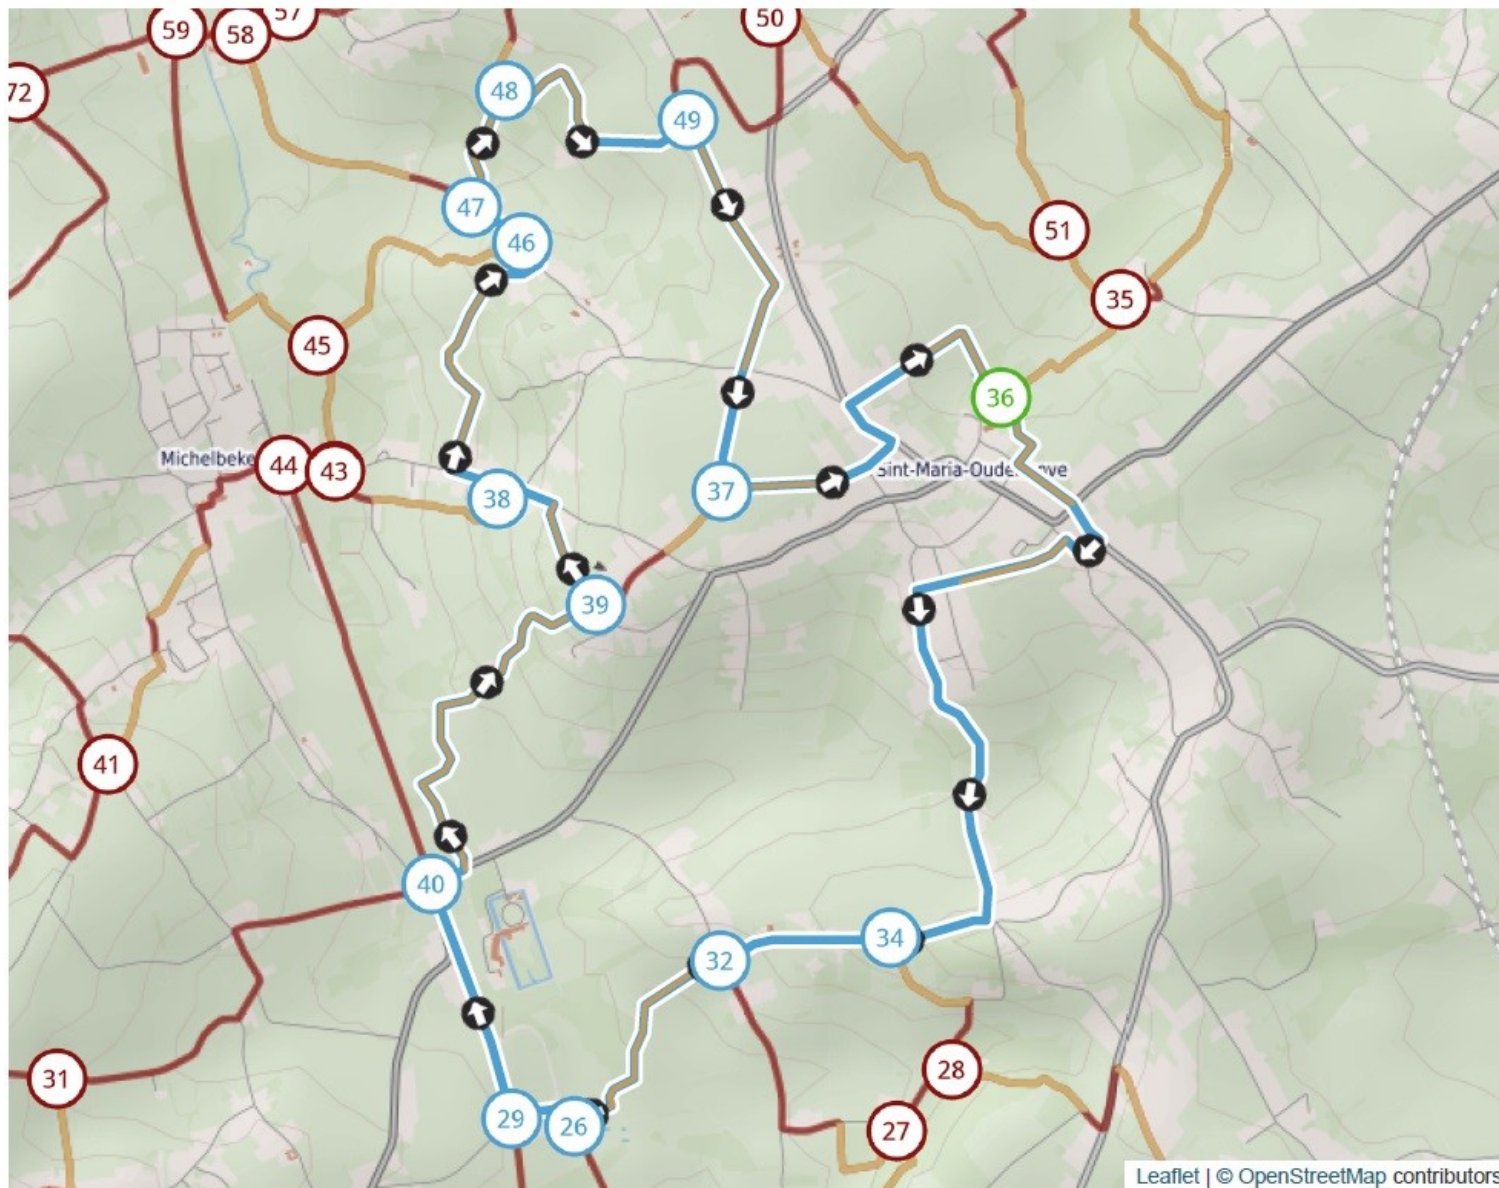

adres startplaats (schatting): Wandelknooppunt 36, Sint-Hubertusplein 3, 9620 Zottegem, België

*Wandelroute Berendries*