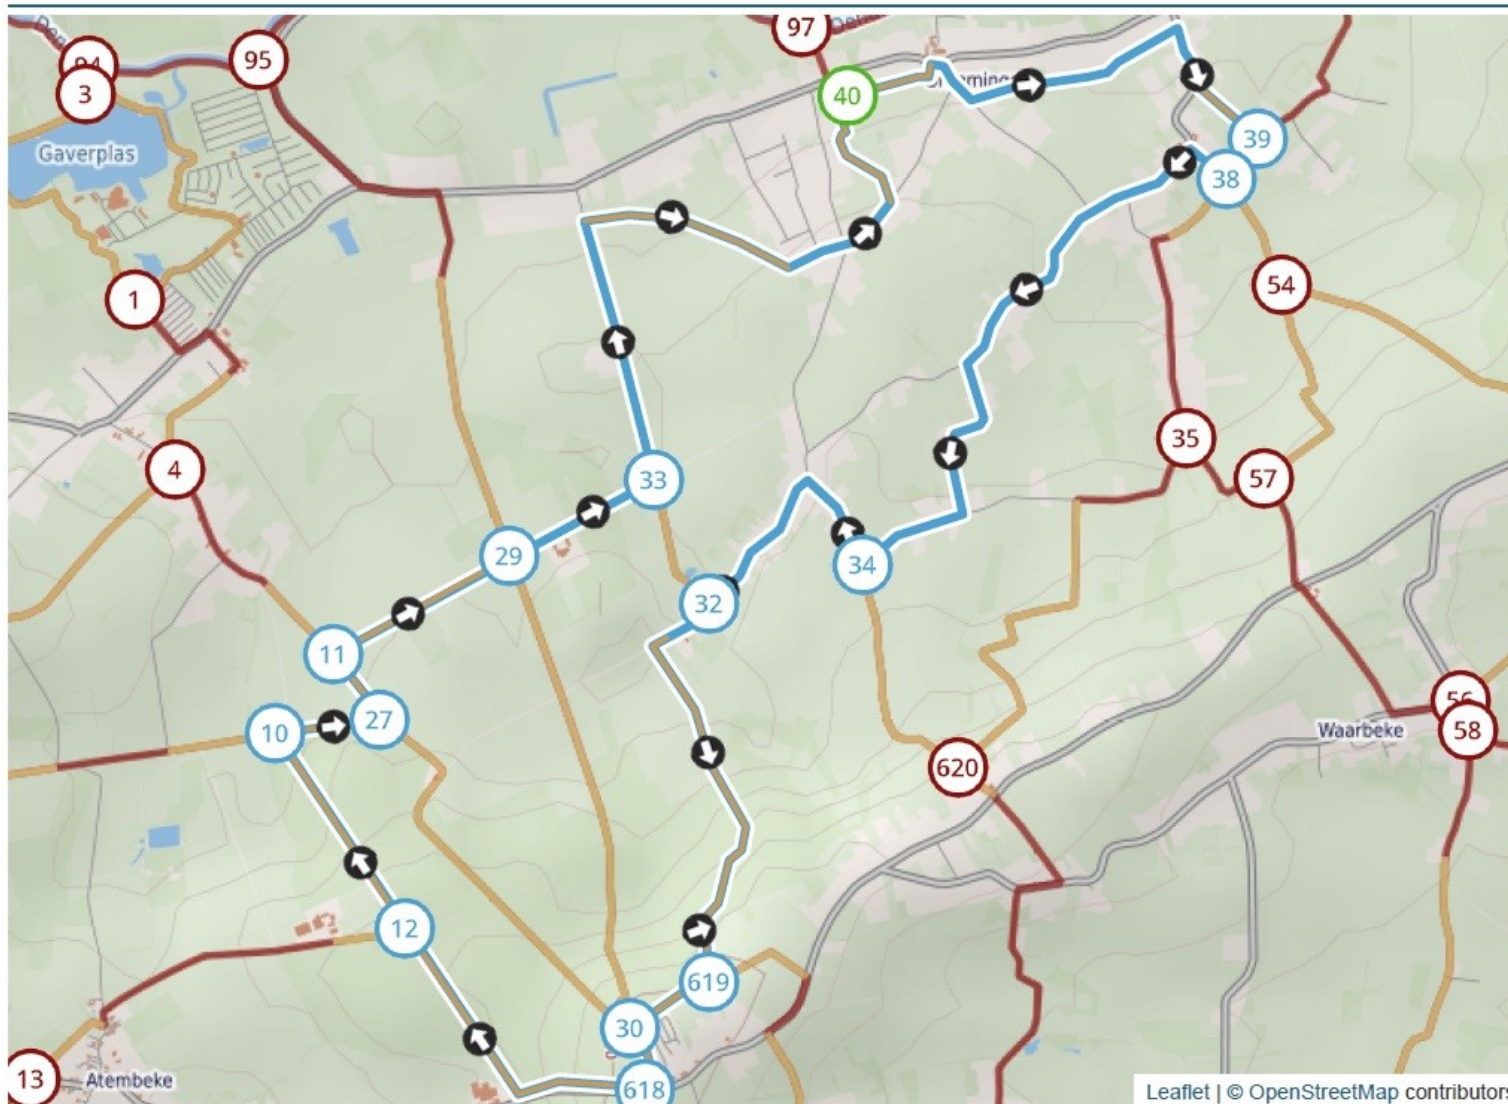

adres startplaats (schatting): Rijtestraat 33, 9506 Geraardsbergen, België

Wandelroute Bosberg